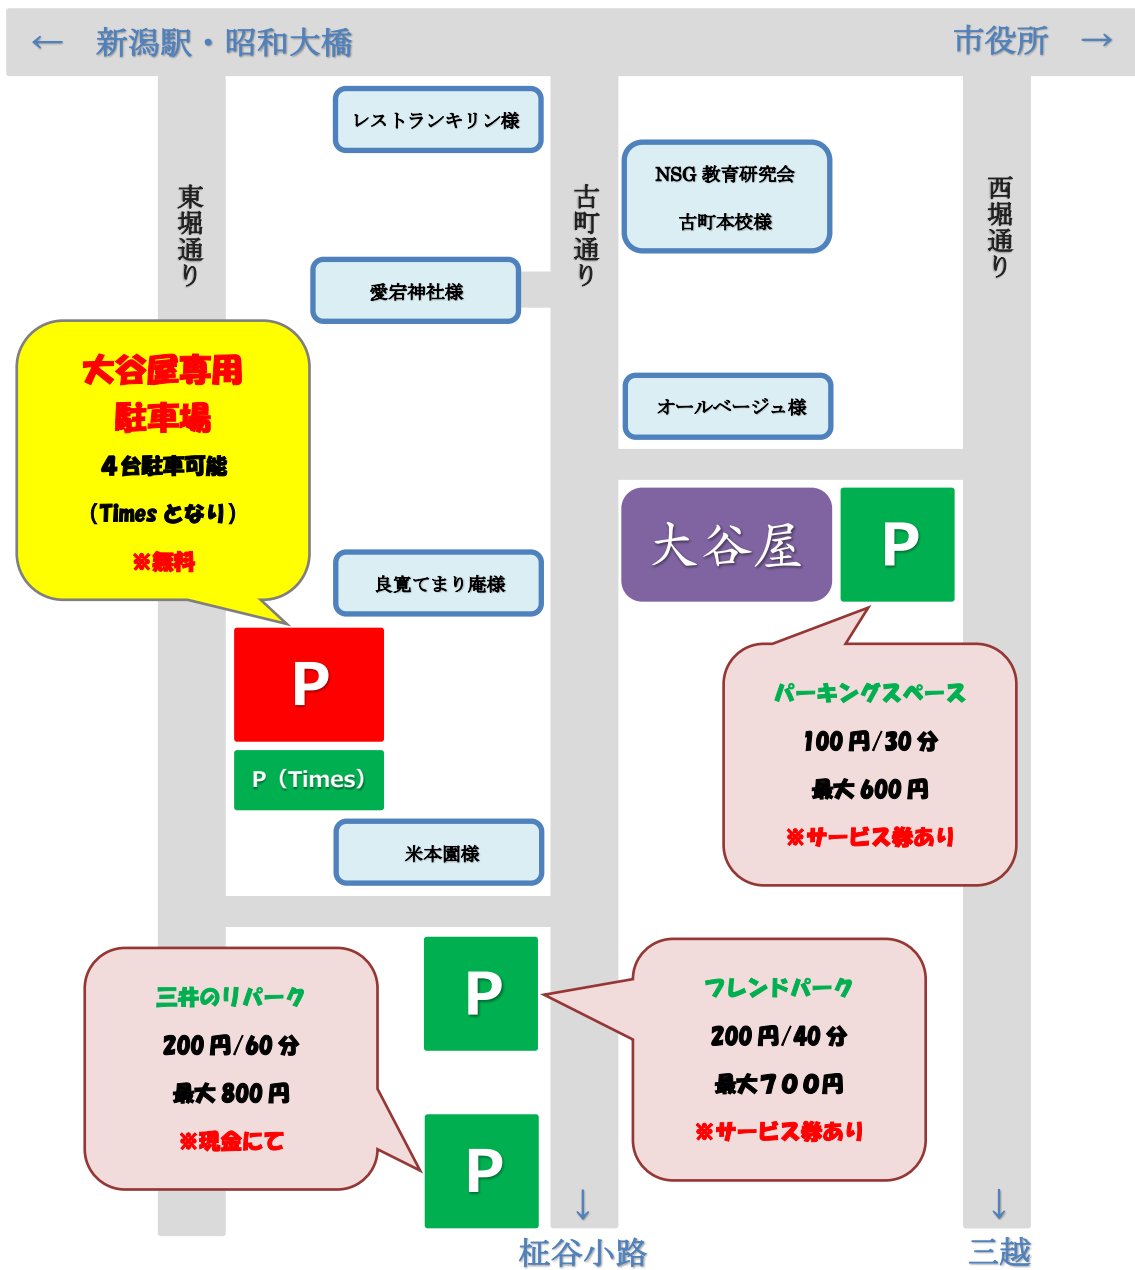

大谷屋 駐車場のご案内

白山神社

★駐車場をご利用頂いたお客様へ
2000円(税込)以上・・・1時間無料
5000円(税込)以上・・・2時間無料

バスのご案内

新潟駅前 → 白山公園前 (下車徒歩3分)
のりば8番線 S21 嘉木行き S21 曾野木ニュータウン行き
新潟駅前 → 市役所前 (下車徒歩8分)
乗り場0.1番線 乗り場5番線 乗り場8番線
青山 → 市役所前 (下車徒歩8分)
新潟駅行き